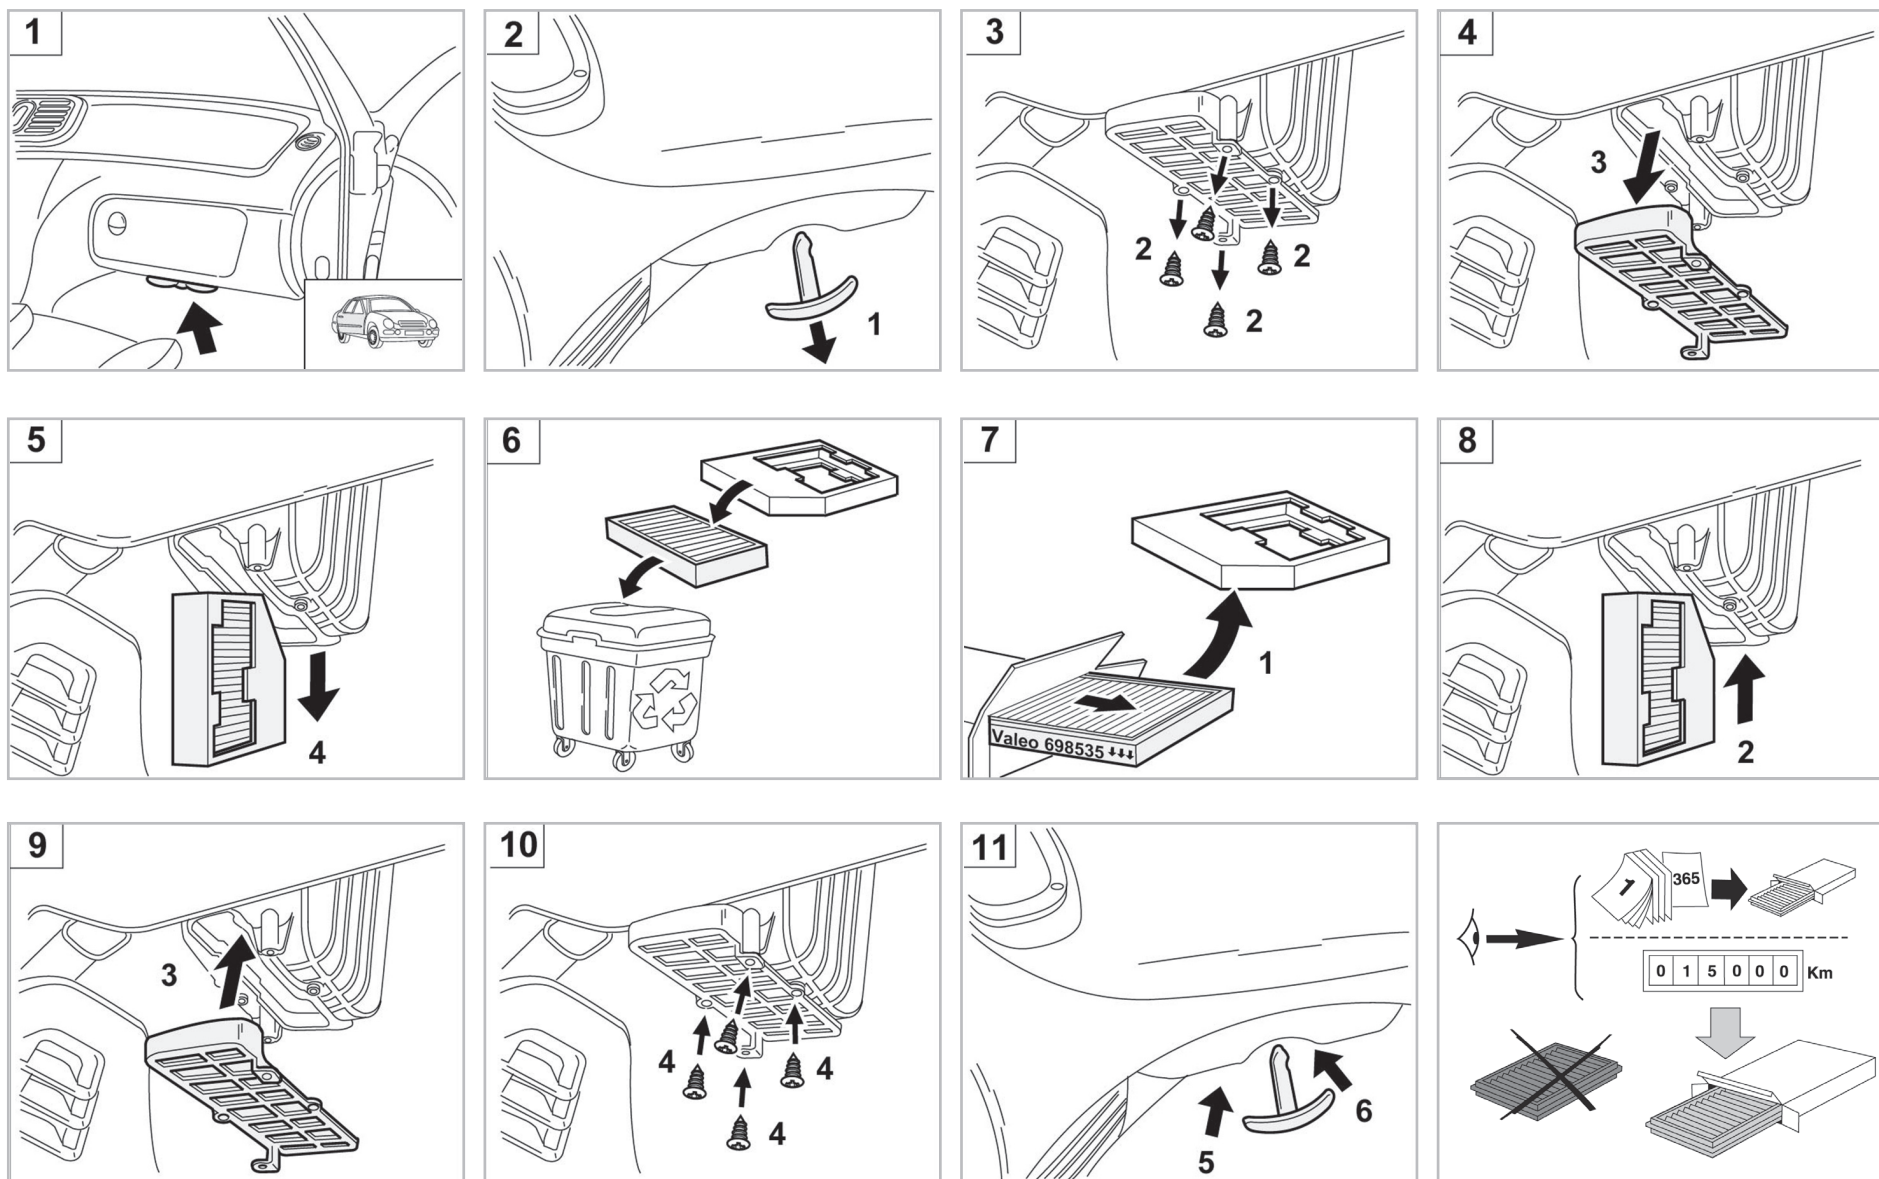

COMFORT

particle filter

698535

FH177

PA

WANT TO KNOW MORE?

www.valeo-techassist.com

FOR  
FIAT

PUNTO II A/C+ (07/03 >) / DOBLO A/C+ (10/00 > 12/05)

Valeo Service - Société par Actions simplifiée - Capital de 12 900 000 € - 70, rue Playel, 93285 Saint-Denis Cedex - France - B 306 486 408 RCS Bobigny